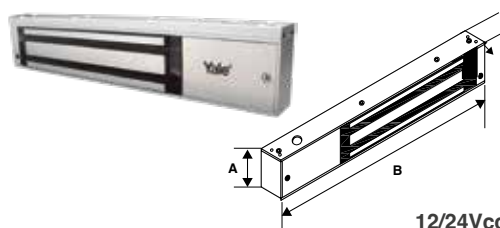

ELECTROIMÁN 1200LB					
SKU	Descripción	Medidas (mm)			Precio sugerido al público con IVA
		A	B	C	
MX87562	Electroimán 1200LB con Led / Sensor	48.4	250	25	$2,587.00
MX87563	Bracket "ZL"				$996.00
MX87564	Bracket "L"				$391.00

12/24Vcc voltaje

ELECTROIMÁN 350LB					
SKU	Descripción	Medidas (mm)			Precio sugerido al público con IVA
		A	B	C	
MX87576	Electroimán 350LB con Sensor	41.4	183	20.5	$1,099.00
MX87580	Bracket "ZL"				$502.00
MX87581	Bracket "L"				$271.00
MX87582	Bracket "U"				$271.00