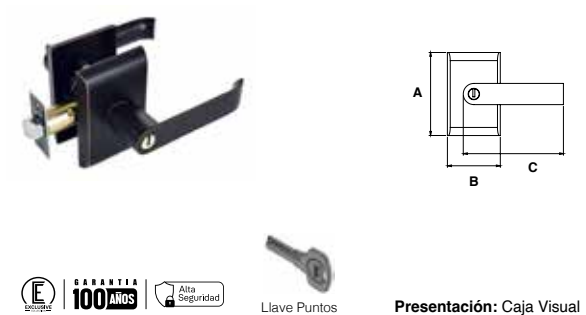

MANIJA CORDOBA | ALTA SEGURIDAD | RESIDENCIAL						
SKU	Función	Acabado	Medidas (mm)			Precio sugerido al público con IVA
			A	B	C	
MX89557	Baño	Bronce Antiguo	102	65	123	$726.00
MX89554		Negro	102	65	123	$726.00
MX89553		Níquel Satín	102	65	123	$726.00
MX89556	Recámara / Entrada	Bronce Antiguo	102	65	123	$765.00
MX89555		Negro	102	65	123	$765.00
MX89552		Níquel Satín	102	65	123	$765.00