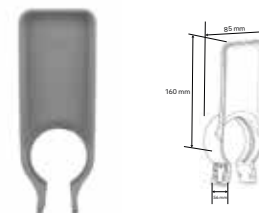

SKU	Descripción	Acabado	Precio sugerido al público con IVA
MX89820	Accesorio Manos Libres para Perillas	Gris	$257.00