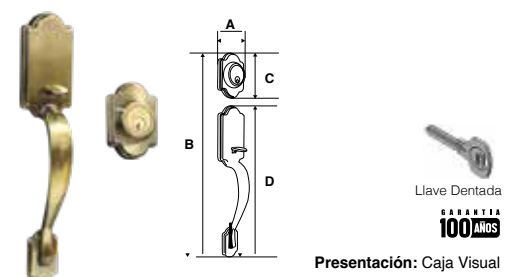

Llave Dentada **100 AÑOS** GARANTÍA
Presentación: Caja Visual