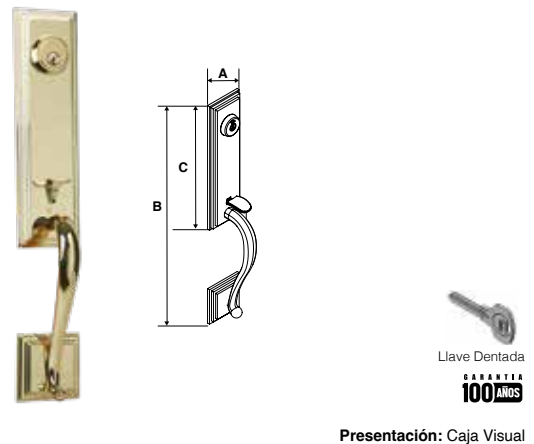

Llave Dentada **100 AÑOS** GARANTÍA
Presentación: Caja Visual

GATILLO TETÓN | LÍNEA RESIDENCIAL							
SKU	Función	Acabado	Medidas (mm)				Precio sugerido al público con IVA
			A	B	C	D	
MX86205	Llave / Llave	Cromo Mate	65	450	80	315	$1,742.00
MX86207		Latón Antiguo	65	450	80	315	$1,742.00
MX86211		Latón Brillante	65	450	80	315	$1,742.00
MX86213		Níquel Satín	65	450	80	315	$1,742.00
MX86221	Llave / Mariposa	Níquel Satín	65	450	80	315	$1,603.00
MX86223		Cromo Mate	65	450	80	315	$1,603.00
MX86225		Latón Antiguo	65	450	80	315	$1,603.00
MX86227		Latón Brillante	65	450	80	315	$1,603.00