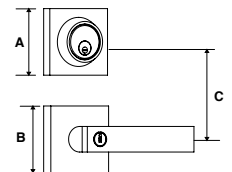

Alta Seguridad

100 AÑOS

Llave Dentada

Presentación: Caja Visual

COMBO CASTELLI | ALTA SEGURIDAD | LÍNEA PREMIUM

SKU	Función	Acabado	Medidas (mm)			Precio sugerido al público con IVA
			A	B	C	
MX89081	Llave / Llave	Níquel Satín	65	65	95	\$1,024.00
MX89083		Latón Antiguo	65	65	95	\$1,024.00
MX89229		Níquel Antiguo	65	65	95	\$1,024.00
MX89230		Bronce Antiguo	65	65	95	\$1,024.00
MX89822		Negro	65	65	95	\$1,024.00
MX89080	Llave / Mariposa	Níquel Satín	65	65	95	\$940.00
MX89082		Latón Antiguo	65	65	95	\$940.00
MX89231		Níquel Antiguo	65	65	95	\$940.00
MX89232		Bronce Antiguo	65	65	95	\$940.00
MX89823	Negro	65	65	95	\$940.00	