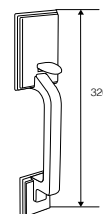

GARANTÍA 1 AÑO

SKU	Descripción	Acabado	Precio sugerido al público con IVA
MX84990	Cerrojo Real Living YRD110	Níquel Satín	\$2,674.00

GATILLO NEW YORK | CERROJO DIGITAL YRD256

¡NUEVO!

- Cerrojo tubular.
- Registra hasta 25 usuarios con código PIN.
- Registra hasta 250 usuarios con código PIN con módulos de red Zigbee o Z-Wave Plus.
- Para puertas de 34 a 45 mm de espesor.
- Menú asistido por voz.
- Backset ajustable a 60 ó 70 mm.
- Puerto auxiliar para baterías de 9V.
- Funciona con 4 baterías alcalinas AA.
- Gatillo Premium.