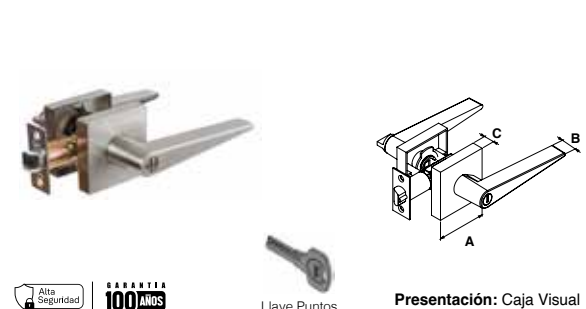

MANIJA BALI | ALTA SEGURIDAD | LÍNEA RESIDENCIAL						
SKU	Función	Acabado	Medidas (mm)			Precio sugerido al público con IVA
			A	B	C	
MX81834	Baño	Níquel Satín	65	20	14	$669.00
MX81835		Negro	65	20	14	$669.00
MX81836		Gunmetal	65	20	14	$669.00
MX81831	Recámara / Entrada	Níquel Satín	65	20	14	$704.00
MX81832		Negro	65	20	14	$704.00
MX81833		Gunmetal	65	20	14	$704.00