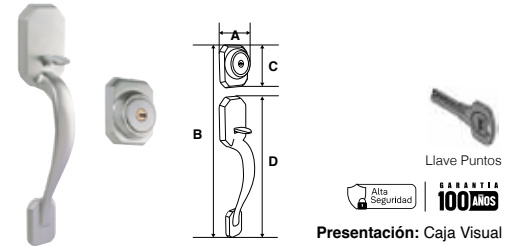

Alta Seguridad **100 AÑOS** GARANTÍA
Presentación: Caja Visual

GATILLO SAN DIEGO | LÍNEA RESIDENCIAL							
SKU	Función	Acabado	Medidas (mm)			Precio sugerido al público con IVA	
			A	B	C		
MX84817	Llave / Llave	Latón Antiguo	75	445	270	$1,796.00	
MX84818		Bronce Antiguo	75	445	270	$1,796.00	
MX84819		Cromo Mate	75	445	270	$1,796.00	
MX84820		Níquel Satín	75	445	270	$1,796.00	
MX84821		PVD	75	445	270	$1,796.00	
MX84812		Llave / Mariposa	Latón Antiguo	75	445	270	$1,650.00
MX84813	Bronce Antiguo		75	445	270	$1,650.00	
MX84814	Cromo Mate		75	445	270	$1,650.00	
MX84815	Níquel Satín		75	445	270	$1,650.00	
MX84816	PVD	75	445	270	$1,650.00