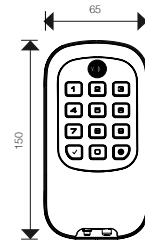

GARANTÍA 1 AÑO

SKU	Descripción	Acabado	Precio sugerido al público con IVA
MX84990	Cerrojo Real Living YRD110	Níquel Satín	$2,674.00