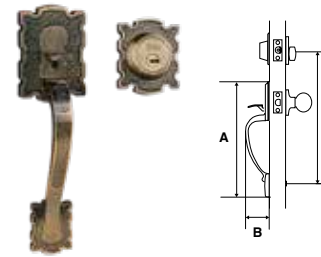

GATILLO CARIBE | ALTA SEGURIDAD | LÍNEA BUILDER						
SKU	Función	Acabado	Medidas (mm)			Precio sugerido al público con IVA
			A	B	C	
MX87553	Llave / Llave	Latón Brillante	250	70	340	$917.00
MX87554		Latón Atiguo	250	70	340	$917.00
MX87551	Llave / Mariposa	Latón Brillante	250	70	340	$843.00
MX87552		Latón Atiguo	250	70	340	$843.00