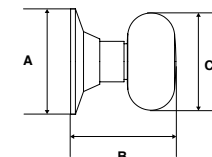

GARANTÍA 100 AÑOS

Llave Dentada

Presentación: Caja Visual

PERILLA PLYMOUTH | LÍNEA RESIDENCIAL

SKU	Función	Acabado	Medidas (mm)			Precio sugerido al público con IVA
			A	B	C	
MX87489	Baño	Latón Antiguo	65	65	60	\$520.00
MX87504		Níquel Satín	65	65	60	\$520.00
MX87502	Entrada Principal	Latón Antiguo	65	65	60	\$547.00
MX87508		Níquel Satín	65	65	60	\$547.00
MX87494	Recámara	Latón Antiguo	65	65	60	\$547.00
MX87506		Níquel Satín	65	65	60	\$547.00