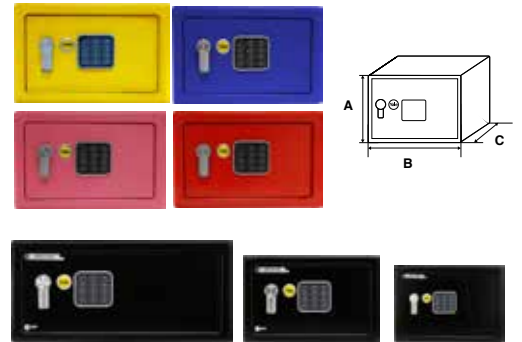

Presentación: Caja

CAJA FUERTE DIGITAL HOTELERA							
SKU	Descripción	Color	Tamaño	Medidas (mm)			Precio sugerido al público con IVA
				A	B	C	
MX89088	Caja Fuerte Digital	Azul	Laptop	200	430	350	$3,879.00