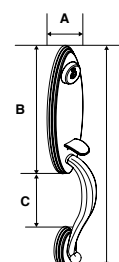

Presentación: Caja Visual

Precios por pieza expresados en pesos mexicanos, los cuales pueden sufrir cambios sin previo aviso. Los precios publicados en este catálogo son precios sugeridos de venta al público con IVA incluido, por lo cual el distribuidor podrá establecer libremente sus precios de reventa. Los productos presentados en este catálogo, pueden ser modificados, derivados de nuestros procesos de innovación y mejora continua. Todos nuestros productos cuentan con garantía. Las presentaciones de venta de nuestros productos (caja, blister, master, corrugado, etc.) pueden cambiar sin previo aviso. Acotaciones en milímetros, se recomienda solicitar ficha técnica y verificar físicamente previo a realizar instalación y perforación.