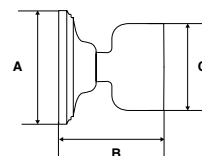

• Disponible en combo

GARANTÍA 100 AÑOS

Llave Dentada

Presentación: Caja Visual

PERILLA NOBEL | LÍNEA BUILDER

SKU	Función	Acabado	Medidas (mm)			Precio sugerido al público con IVA
			A	B	C	
MX85822	Baño	Latón Antiguo	65	66	54	\$298.00
MX85826		Níquel Satín	65	66	54	\$298.00
MX85839	Entrada Principal	Latón Antiguo	65	66	54	\$314.00
MX85843		Níquel Satín	65	66	54	\$314.00
MX85859	Recámara	Latón Antiguo	65	66	54	\$314.00
MX85863		Níquel Satín	65	66	54	\$314.00