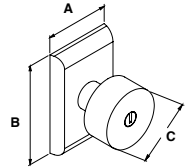

PERILLA SANTA FE | LÍNEA PREMIUM

SKU	Función	Acabado	Medidas (mm)			Precio sugerido al público con IVA
			A	B	C	
MX89750	Baño	Rose Gold	65	102	0.57	$994.00
MX89751		Gunmetal	65	102	0.57	$994.00
MX89558		Bronce Antiguo	65	102	0.57	$994.00
MX89561		Negro	65	102	0.57	$994.00
MX89562	Recámara / Entrada	Níquel Satín	65	102	0.57	$994.00
MX89746		Rose Gold	65	102	0.57	$1,070.00
MX89747		Gunmetal	65	102	0.57	$1,070.00
MX89559		Bronce Antiguo	65	102	0.57	$1,070.00
MX89560		Negro	65	102	0.57	$1,070.00
MX89563		Níquel Satín	65	102	0.57	$1,070.00