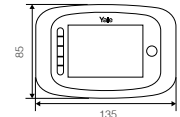

SKU	Descripción	Acabado	Precio sugerido al público con IVA
MX4755	Mirilla PRO JY7001	Níquel Satín	$2,464.00
MX5006	Mirilla PRO JY7001	Negro	$2,464.00
MX5007	Mirilla PRO JY7001	Blanco	$2,464.00
MX89069	Refacción Mirilla Digital JY7001	Níquel Satín	$1,083.00