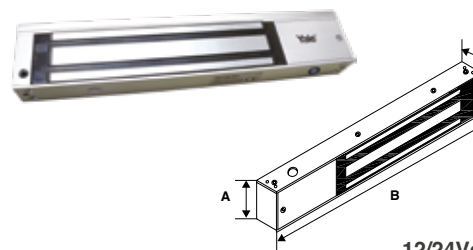

12/24Vcc voltaje

ELECTROIMÁN 600LB					
SKU	Descripción	Medidas (mm)			Precio sugerido al público con IVA
		A	B	C	
MX87577	Electroimán 600LB	48.4	250	25	$1,226.00
MX87578	Electroimán 600LB con Sensor				$1,323.00
MX87579	Electroimán 600LB de Embutir con Sensor				$1,323.00
MX87583	Bracket "ZL"				$614.00
MX87584	Bracket "L"				$667.00
MX87585	Bracket "U"				$320.00