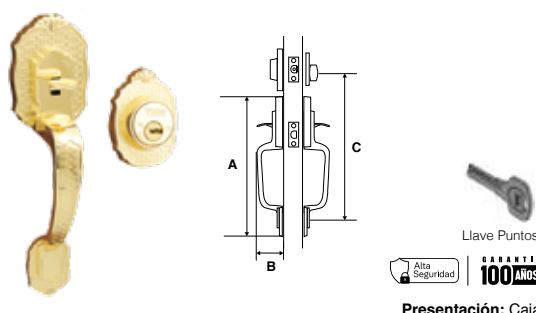

Presentación: Caja

Precios por pieza expresados en pesos mexicanos, los cuales pueden sufrir cambios sin previo aviso. Los precios publicados en este catálogo son precios sugeridos de venta al público con IVA incluido, por lo cual el distribuidor podrá establecer libremente sus precios de reventa. Los productos presentados en este catálogo, pueden ser modificados, derivados de nuestros procesos de innovación y mejora continua. Todos nuestros productos cuentan con garantía. Las presentaciones de venta de nuestros productos (caja, blister, master, corrugado, etc.) pueden cambiar sin previo aviso. Acotaciones en milímetros, se recomienda solicitar ficha técnica y verificar físicamente previo a realizar instalación y perforación.