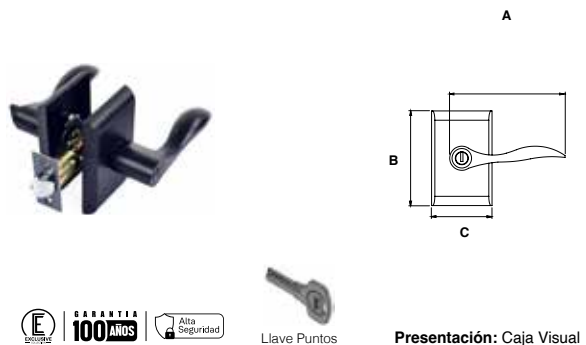

MANIJA LUJÁN | ALTA SEGURIDAD | RESIDENCIAL						
SKU	Función	Acabado	Medidas (mm)			Precio sugerido al público con IVA
			A	B	C	
MX89569	Baño	Bronce Antiguo	124	102	65	$908.00
MX89566		Negro	124	102	65	$908.00
MX89565		Níquel Satín	124	102	65	$908.00
MX89568	Recámara / Entrada	Bronce Antiguo	124	102	65	$956.00
MX89567		Negro	124	102	65	$956.00
MX89564		Níquel Satín	124	102	65	$956.00