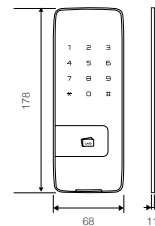

GARANTIA
1 AÑO

SKU	Descripción	Acabado	Precio sugerido al público con IVA
MX89410	Cerrojo Slim YDR343	Negro / Níquel Satín	$3,819.00