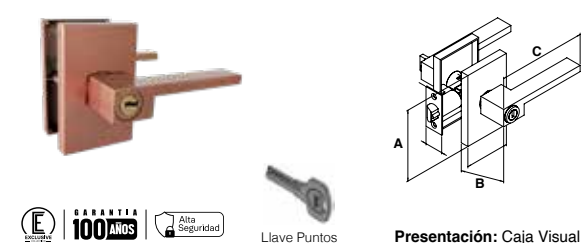

MANIJA RAFAELA | ALTA SEGURIDAD | LÍNEA RESIDENCIAL						
SKU	Función	Acabado	Medidas (mm)			Precio sugerido al público con IVA
			A	B	C	
MX89760	Baño	Rose Gold	102	64	127	$726.00
MX89761		Gunmetal	102	64	127	$726.00
MX89758	Recámara / Entrada	Rose Gold	124	102	65	$765.00
MX89759		Gunmetal	124	102	65	$765.00