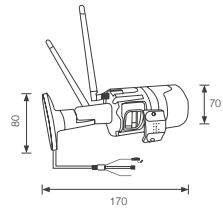

GARANTÍA 1 AÑO

SKU	Descripción	Función	Precio sugerido al público con IVA
MX89845	Cámara WiFi	Interior /Exterior	$2,143.00