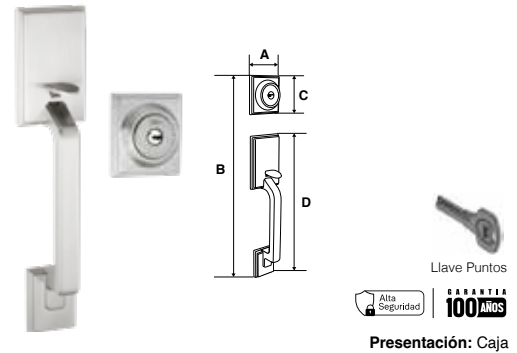

GATILLO NEW YORK AS | ALTA SEGURIDAD | LÍNEA RESIDENCIAL							
SKU	Función	Acabado	Medidas (mm)				Precio sugerido al público con IVA
			A	B	C	D	
MX88414	Llave / Llave	Cromo Mate	69	460	75	320	$1,796.00
MX88415		Latón Antiguo	69	460	75	320	$1,796.00
MX88416		Latón Brillante	69	460	75	320	$1,796.00
MX88417		Níquel Satín	69	460	75	320	$1,796.00
MX88410	Llave / Mariposa	Cromo Mate	69	460	75	320	$1,650.00
MX88411		Latón Antiguo	69	460	75	320	$1,650.00
MX88412		Latón Brillante	69	460	75	320	$1,650.00
MX88413		Níquel Satín	69	460	75	320	$1,650.00

Alta Seguridad **100 AÑOS** GARANTÍA
Presentación: Caja

GATILLO TETÓN AS | ALTA SEGURIDAD | LÍNEA RESIDENCIAL							
SKU	Función	Acabado	Medidas (mm)				Precio sugerido al público con IVA
			A	B	C	D	
MX86195	Llave / Llave	Cromo Mate	65	450	80	315	$1,796.00
MX86198		Latón Antiguo	65	450	80	315	$1,796.00
MX86202		Níquel Satín	65	450	80	315	$1,796.00