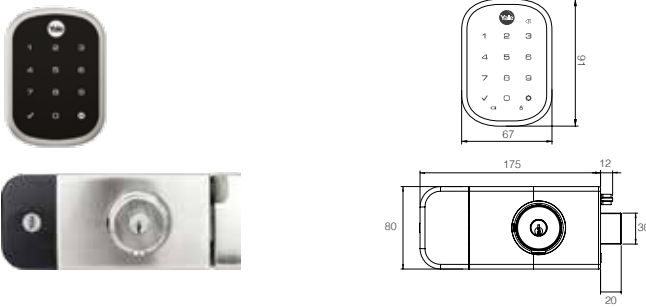

- Cerradura de embutir.
- Registra hasta 200 usuarios entre llave, huella y código.
- Registra hasta 100 usuarios con código PIN.
- Cierre automático por sensor.
- Para puertas de 35 a 70 mm de espesor.
- Menú asistido por voz.
- Salida antipánico.
- Alarma de intrusión o daño.
- Funciona con 4 baterías alcalinas AA.
- Puerto auxiliar de alimentación de energía.
- 2 llaves de Alta Seguridad.
- Módulo Zigbee integrado.

SKU	Descripción	Acabado	Precio sugerido al público con IVA
MX81965	Cerradura Digital YMC300 + Hub	Negro	\$5,958.00

**CERRADURA DIGITAL YXR256
PARA EXTERIORES**

¡NUEVO!

- Resistente a la intemperie.
- Controla y cierra tu cerradura vía remota, desde cualquier parte del mundo, directamente en tu smartphone o tableta, por medio de la aplicación Yale Connect.
- Compatible con nuestros módulos: Zigbee y Z-Wave Plus (se venden por separado).
- Compatible con los dispositivos: Amazon Alexa, Yale Hub Connect, Google Home.
- Modos de apertura: código numérico o aplicación Yale Connect.
- Menú asistido por voz para programación.
- Para puertas de 35 mm a 45 mm de espesor.
- Backset con mecanismo de 60 mm.
- Puerto auxiliar para baterías de 9V.
- Cuentan con dos llaves para interior.

SKU	Descripción	Acabado	Precio sugerido al público con IVA
MX89998	Cerradura Digital YXR256 para Exteriores	Níquel Satín	\$4,661.00

**CERRADURA DIGITAL YXR226
PARA EXTERIORES**

¡NUEVO!

- Resistente a la intemperie.
- Compatible con nuestros módulos: Zigbee y Z-Wave Plus (se venden por separado).
- Compatible con los dispositivos: Amazon Alexa, Yale Hub Connect, Google Home.
- Para puertas de 35 mm a 45 mm de espesor.
- Backset con mecanismo de 60 mm.
- Teclado táctil con cilindro para apertura manual.
- Registra hasta 25 usuarios con código PIN.
- Registra hasta 250 usuarios con código PIN con módulos de red Zigbee o Z-wave plus.
- Compatible con aplicación Yale Connect.
- Funciona con 4 baterías alcalinas AA.
- Incluye llaves.