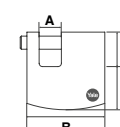

Presentación: Blister

CANDADO SUECO CORTINA 70						
SKU	Acabado	Medidas (mm)				Precio sugerido al público con IVA
		A	B	C	D	
MX89708	Latón Satinado	20	70	31	23	$722.00