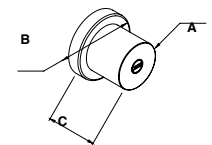

Alta Seguridad GARANTÍA 100 AÑOS

Llave Puntos

Presentación: Caja Visual

PERILLA MIRA | LÍNEA PREMIUM

SKU	Función	Acabado	Medidas (mm)			Precio sugerido al público con IVA
			A	B	C	
MX85518	Baño	Níquel Satín	0.50	0.70	58	\$687.00
MX85537	Recámara / Entrada	Níquel Satín	0.50	0.70	58	\$726.00