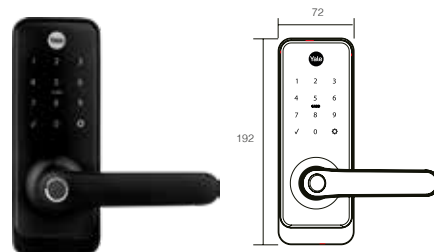

CERRADURA DIGITAL YDR256 DE EMBUTIR

- Controla y cierra tu cerradura vía remota, desde cualquier parte del mundo, directamente en tu smartphone o tableta, por medio de la aplicación Yale Connect.
- Con alcance de hasta 40 m de distancia del HUB Yale Connect (no incluido) hasta la cerradura YRD256, para un óptimo funcionamiento.
- Modos de apertura: código numérico o aplicación Yale Connect.
- Menú asistido por voz para programación.
- Para puertas de 35 mm a 55 mm de espesor.
- Backset con mecanismo de 55 mm.
- Registra hasta 25 usuarios con código PIN, o hasta 250 usuarios con código PIN, con los módulos de red: Zigbee o Z-Waveplus.
- Cuenta con puerto auxiliar de baterías de 9V.

- Cerradura de embutir.
- Registra hasta 200 usuarios entre llave, huella y código.
- Registra hasta 100 usuarios con código PIN.
- Cierre automático por sensor.
- Para puertas de 35 a 70 mm de espesor.
- Menú asistido por voz.
- Salida antipánico.
- Alarma de intrusión o daño.
- Funciona con 4 baterías alcalinas AA.
- Puerto auxiliar de alimentación de energía.
- 2 llaves de Alta Seguridad.
- Módulo Zigbee integrado.

SKU	Descripción	Acabado	Precio sugerido al público con IVA
MX81965	Cerradura Digital YMC300 + Hub	Negro	\$5,958.00

**CERRADURA DIGITAL YXR256
PARA EXTERIORES**

¡NUEVO!

- Resistente a la intemperie.
- Controla y cierra tu cerradura vía remota, desde cualquier parte del mundo, directamente en tu smartphone o tableta, por medio de la aplicación Yale Connect.
- Compatible con nuestros módulos: Zigbee y Z-Wave Plus (se venden por separado).
- Compatible con los dispositivos: Amazon Alexa, Yale Hub Connect, Google Home.
- Modos de apertura: código numérico o aplicación Yale Connect.
- Menú asistido por voz para programación.
- Para puertas de 35 mm a 45 mm de espesor.
- Backset con mecanismo de 60 mm.
- Puerto auxiliar para baterías de 9V.
- Cuentan con dos llaves para interior.