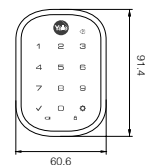

GARANTÍA 1 AÑO

SKU	Descripción	Acabado	Precio sugerido al público con IVA
MX84990	Cerrojo Real Living YRD110	Níquel Satín	\$2,674.00

GATILLO NEW YORK | CERROJO DIGITAL YRD256

¡NUEVO!

- Cerrojo tubular.
- Registra hasta 25 usuarios con código PIN.
- Registra hasta 250 usuarios con código PIN con módulos de red Zigbee o Z-Wave Plus.
- Para puertas de 34 a 45 mm de espesor.
- Menú asistido por voz.
- Backset ajustable a 60 ó 70 mm.
- Puerto auxiliar para baterías de 9V.
- Funciona con 4 baterías alcalinas AA.
- Gatillo Premium.