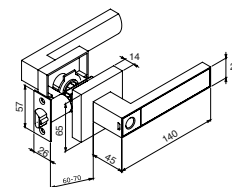

GARANTIA
1 AÑO

SKU	Descripción	Acabado	Precio sugerido al público con IVA
MX89410	Cerrojo Slim YDR343	Negro / Níquel Satín	\$3,819.00

MANIJA CASTELLI BIOMÉTRICA

- Registro de huellas por medio de indicador de luz led y botón de configuraciones, se pueden registra hasta 30 usuarios de los cuales los primeros 3 son los administradores.
- Para apertura de puerta izquierda o derecha.
- Con llave de extra seguridad para desbloquear el pestillo.
- Pestillo anti tarjeta de aleación metálica con backset ajustable (60-70mm).
- Requiere 4 baterías AAA, (no incluidas).
- Cuenta con función de paso para bloquear-desbloquear la manija.
- Cuenta con puerto auxiliar en caso de agotarse la batería.