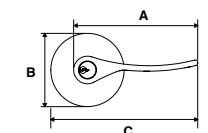

GARANTÍA 100 AÑOS

Presentación: Caja Visual

MANIJA PRAIRIE | LÍNEA BUILDER						
SKU	Función	Acabado	Medidas (mm)			Precio sugerido al público con IVA
			A	B	C	
MX81479	Baño	Cromo Mate	121	65	144	$553.00
MX81481		Latón Antiguo	121	65	144	$553.00
MX81585		Níquel Satín	121	65	144	$553.00
MX81489	Recámara / Entrada	Cromo Mate	121	65	144	$582.00
MX81491		Latón Antiguo	121	65	144	$582.00
MX81493		Níquel Satín	121	65	144	$582.00