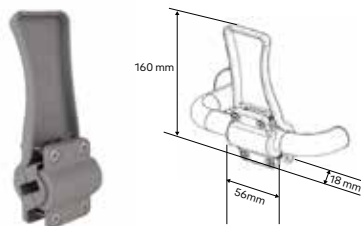

SKU	Descripción	Acabado	Precio sugerido al público con IVA
MX89819	Accesorio Manos Libres para Manija	Gris	$257.00