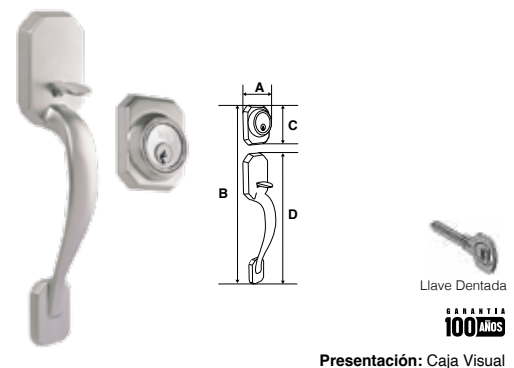

Llave Dentada **100 AÑOS** GARANTÍA
Presentación: Caja Visual

GATILLO NEW ORLEANS | LÍNEA RESIDENCIAL							
SKU	Función	Acabado	Medidas (mm)				Precio sugerido al público con IVA
			A	B	C	D	
MX86176	Llave / Llave	Latón Antiguo	70	458	365	100	$1,742.00
MX86180		Níquel Satín	70	458	365	100	$1,742.00
MX86187	Llave / Mariposa	Latón Antiguo	70	458	365	100	$1,603.00
MX86190		Níquel Satín	70	458	365	100	$1,603.00