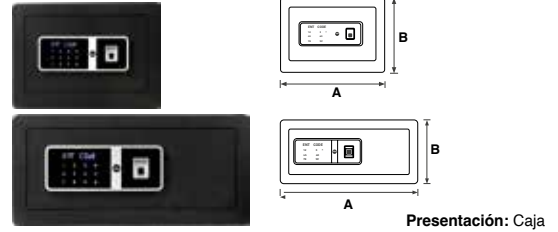

CAJA FUERTE BIOMÉTRICA					
SKU	Descripción	Tamaño	Medidas (mm)		Precio sugerido al público con IVA
			A	B	
MX89881	Caja Fuerte Biométrica	Medium	350	250	$4,049.00
MX89882		Laptop	430	200	$4,736.00

Presentación: Caja

CAJA FUERTE DE COLORES							
SKU	Descripción	Color	Tamaño	Medidas (mm)			Precio sugerido al público con IVA
				A	B	C	
MX89261	Caja Fuerte	Azul	Small	200	310	200	$1,365.00
MX89260		Rosa		200	310	200	$1,365.00
MX89259		Rojo		200	310	200	$1,365.00
MX89258		Amarillo		200	310	200	$1,365.00
MX89268		Azul	Medium	250	350	250	$1,701.00
MX89269		Amarillo		250	350	250	$1,701.00
MX84834		Laptop	Negro	200	430	350	$2,212.00
MX84835		Small		200	310	200	$1,289.00
MX84836	Medium	200		310	200	$1,672.00