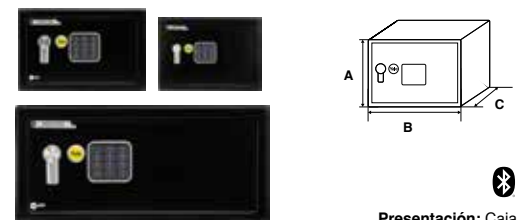

Presentación: Caja

Forjas Yale			
SKU	Descripción	Familia	Precio sugerido al público con IVA
MX89885	Forja Yale	Perillas / Manijas	$592.00
MX89884	Forja Yale Alta Seguridad	Perillas / Manija / Gatillos / Cerrojos	$738.00

MX89884

Perillas

Manijas

MX89885

Perillas

Manijas

Gatillos

Cerrojos

Presentación: Bolsa con 50 Piezas

GARANTÍA 1 AÑO

Precios por pieza expresados en pesos mexicanos, los cuales pueden sufrir cambios sin previo aviso. Los precios publicados en este catálogo son precios sugeridos de venta al público con IVA incluido, por lo cual el distribuidor podrá establecer libremente sus precios de venta. Los productos presentados en este catálogo, pueden ser modificados, derivados de nuestros procesos de innovación y mejora continua. Todos nuestros productos cuentan con garantía. Las presentaciones de venta de nuestros productos (caja, blister, master, cerrojo, etc.) pueden cambiar sin previo aviso. Acotaciones en milímetros, se recomienda solicitar ficha técnica y verificar físicamente previo a realizar instalación y perforación.