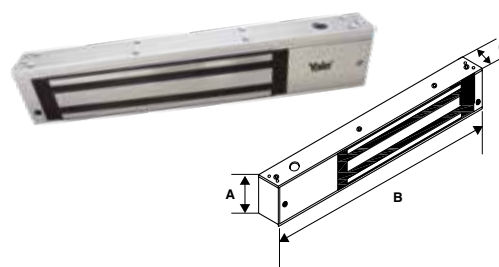

12/24Vcc voltaje

KIT HUB CERRADURA X86A TESA		
SKU	Descripción	Precio sugerido al público con IVA
MX89372	Cerradura X86A + HUB + Receptor	$6,199.00

KIT HUB CERRADURA 321 PHILLIPS		
SKU	Descripción	Precio sugerido al público con IVA
MX89371	HUB + Cerradura 321 Izquierda con botón + Receptor	$5,713.00
MX89373	HUB + Cerradura 321 Derecha con botón + Receptor	$5,713.00

CAJA DE DINERO					
SKU	Descripción	Medidas (mm)			Precio sugerido al público con IVA
		A	B	C	
MX89355	Caja de Dinero Grande	180	250	90	$387.00
MX89356	Caja de Dinero Mediana	160	200	90	$289.00

SKU	Descripción	Color	Medidas (mm)			Precio sugerido al público con IVA				
			A	B	C					
			MX81725	Caja Fuerte Small	Amarillo		200	310	90	$2,006.00
MX81726	Azul	200	310		90	$2,006.00				
MX81724	Rosa	200	310		90	$2,006.00				

CAJA FUERTE DIGITAL PRO							
SKU	Descripción	Color	Tamaño	Medidas (mm)			Precio sugerido al público con IVA
				A	B	C	
MX89089	Caja Fuerte	Negro	Laptop	200	350	430	$6,582.00