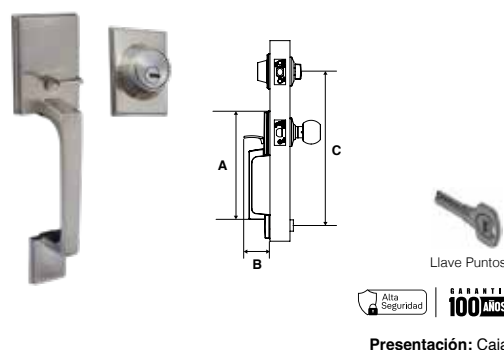

Presentación: Caja

GATILLO RIVERA | ALTA SEGURIDAD | LÍNEA BUILDER						
SKU	Función	Acabado	Medidas (mm)			Precio sugerido al público con IVA
			A	B	C	
MX87560	Llave / Llave	Latón Brillante	280	70	280	$917.00
MX87561		Latón Antiguo	280	70	280	$917.00
MX87558	Llave / Mariposa	Latón Brillante	280	70	280	$843.00
MX87559		Latón Antiguo	280	70	280	$843.00
MX82251	Gatillo / Gatillo	Latón Brillante	280	70	280	$843.00
MX82252		Latón Antiguo	280	70	280	$843.00
MX82249	Llave / Llave	Latón Brillante	280	70	280	$917.00
MX82250		Latón Antiguo	280	70	280	$917.00