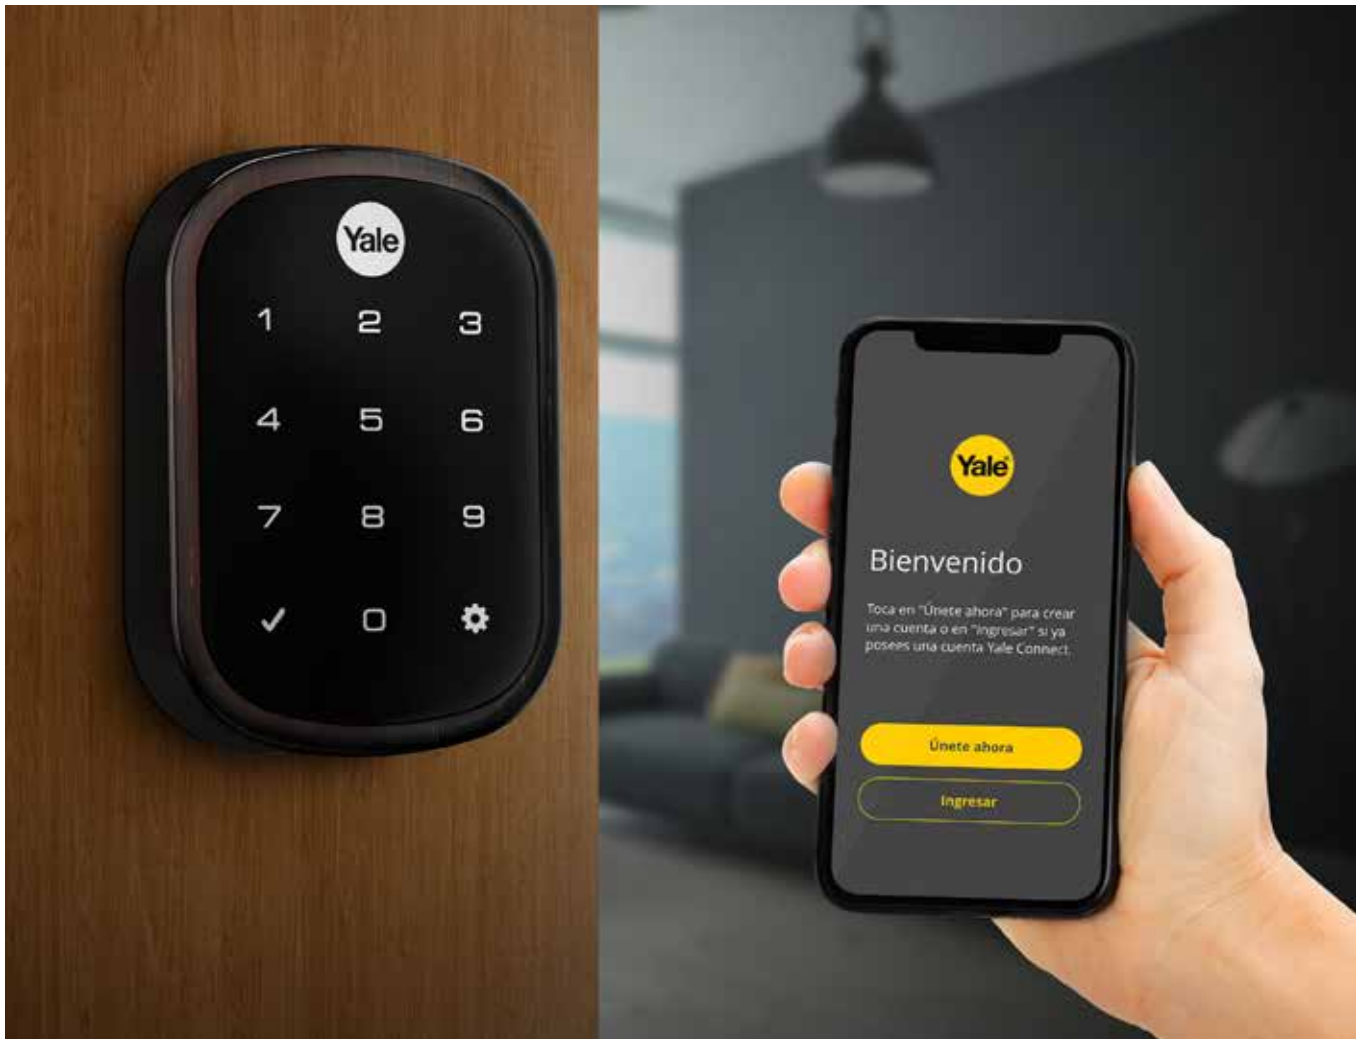

Y tú, ¿ya formas parte del servicio Yale Instala?

Sólo contacta a tu representante de ventas, quien te explicará cómo puedes formar parte de nuestra Plataforma de Instaladores Profesionales, y beneficiarte al ofrecer el mejor servicio de instalación.

ACABADOS:

NIVELES DE SEGURIDAD:

Nivel de Seguridad Necesaria
para tu protección.

Máximo Nivel de Seguridad
recomendado para todo uso con llave de puntos.