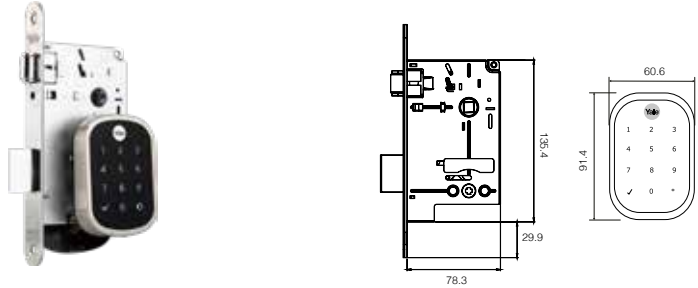

CERROJO REAL LIVING YRD226

- Cerrojo tubular.
- Registra hasta 25 usuarios con código PIN.
- Registra hasta 250 usuarios con código PIN con módulo Z-Wave Plus.
- Para puertas de 35 mm a 45 mm de espesor.
- Backset ajustable a 60 ó 70 mm.
- Menú asistido por voz.
- Funciona con 4 baterías alcalinas AA.

GARANTÍA 1 AÑO | **Z-WAVE PLUS** | **Yale** | **just ask alexa** | **zigbee**

*La conectividad requiere de un Módulo y Hub, se vende por separado.

SKU	Descripción	Acabado	Precio sugerido al público con IVA
MX89537	Cerrojo Real Living YRD226	Níquel Satín	\$4,354.00
MX89539		Bronce Antiguo	\$4,354.00
MX89370	Cerrojo Real Living YRD226 + HUB + Módulo	Níquel Satinado	\$5,500.00

CERRADURA DIGITAL YDR256 DE EMBUTIR

- Controla y cierra tu cerradura vía remota, desde cualquier parte del mundo, directamente en tu smartphone o tableta, por medio de la aplicación Yale Connect.
- Con alcance de hasta 40 m de distancia del HUB Yale Connect (no incluido) hasta la cerradura YRD256, para un óptimo funcionamiento.
- Modos de apertura: código numérico o aplicación Yale Connect.
- Menú asistido por voz para programación.
- Para puertas de 35 mm a 55 mm de espesor.
- Backset con mecanismo de 55 mm.
- Registra hasta 25 usuarios con código PIN, o hasta 250 usuarios con código PIN, con los módulos de red: Zigbee o Z-Waveplus.
- Cuenta con puerto auxiliar de baterías de 9V.