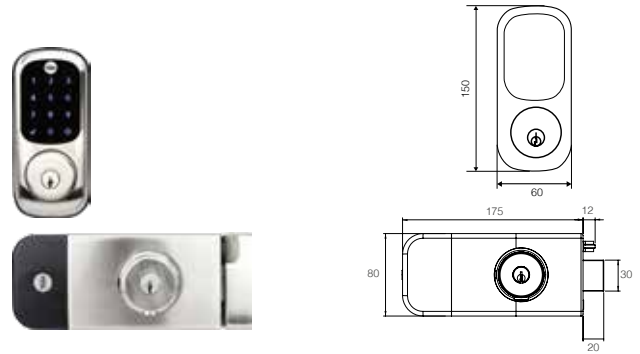

- Resistente a la intemperie.
- Compatible con nuestros módulos: Zigbee y Z-Wave Plus (se venden por separado).
- Compatible con los dispositivos: Amazon Alexa, Yale Hub Connect, Google Home.
- Para puertas de 35 mm a 45 mm de espesor.
- Backset con mecanismo de 60 mm.
- Teclado táctil con cilindro para apertura manual.
- Registra hasta 25 usuarios con código PIN.
- Registra hasta 250 usuarios con código PIN con módulos de red Zigbee o Z-wave plus.
- Compatible con aplicación Yale Connect.
- Funciona con 4 baterías alcalinas AA.
- Incluye llaves.