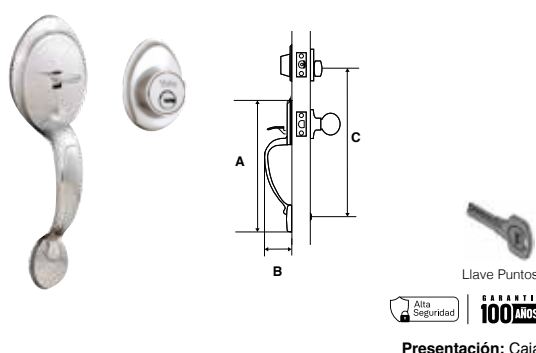

Presentación: Caja

GATILLO VERONA | ALTA SEGURIDAD | LÍNEA BUILDER						
SKU	Función	Acabado	Medidas (mm)			Precio sugerido al público con IVA
			A	B	C	
MX80883	Llave / Llave	Latón Brillante	270	60	280	$917.00
MX80884		Latón Antiguo	270	60	280	$917.00
MX80881	Llave / Mariposa	Latón Brillante	270	60	280	$843.00
MX80882		Latón Antiguo	270	60	280	$843.00
MX80879	Gatillo / Gatillo	Latón Brillante	270	60	280	$917.00
MX80880		Latón Antiguo	270	60	280	$917.00