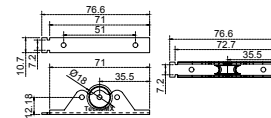

PF11/2C

SKU	Características	Precio sugerido al público con IVA
MX65138	Carretilla fija, para ventana 1-1/2", un solo balero. • Capacidad: 15 kg	$10.00