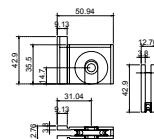

PEM2

SKU	Características	Precio sugerido al público con IVA
MX65134	Carretilla para embutir para línea 2" con cuerpo de plástico. • Capacidad: 20 kg	$25.00

Precios por pieza expresados en pesos mexicanos, los cuales pueden sufrir cambios sin previo aviso. Los precios publicados en este catálogo son precios sugeridos de venta al público con IVA incluido, por lo cual el distribuidor podrá establecer libremente sus precios de reventa. Los productos presentados en este catálogo, pueden ser modificados, derivados de nuestros procesos de innovación y mejora continua. Todos nuestros productos cuentan con garantía. Las presentaciones de venta de nuestros productos (caja, blister, master, corrugado, etc.) pueden cambiar sin previo aviso. Acotaciones en milímetros, se recomienda solicitar ficha técnica y verificar físicamente previo a realizar instalación y perforación.