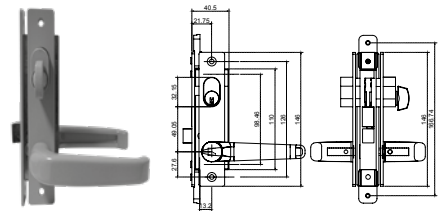

Cerradura para puerta de aluminio, manija - jaladera, cilindro función llave - llave, con pestillo reversible.

DOJA			
SKU	Clave comercial	Color	Precio sugerido al público con IVA
MX65176	DOJABL	BLANCO	$474.00
MX65177	DOJANA	NATURAL	$474.00
MX65178	DOJANGO	NEGRO	$474.00