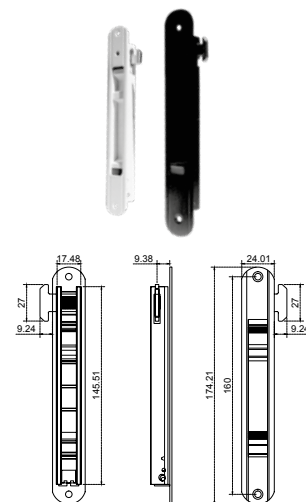

CALIDAD, DISEÑO, DURABILIDAD Y GARANTÍA.

SÓLO LOS PRODUCTOS TecnoMX TE LO DAN.

JALADERAS DE ALUMINIO

Jaladera de embutir tipo española para perfiles de aluminio de 2".
Para instalación recomendada en ventanas corredizas.

Diseño europeo

Funcionamiento manual o automático, según la necesidad del cliente.

- Material gancho: Zamac
- Material contra: Zamac

• Incluye: jaladera, contra y tornillería para su fijación

Caja de 20 o 200 pzas.

JAO			
SKU	Clave comercial	Color	Precio sugerido al público con IVA
MX65650	JAUBL	BLANCO	$48.00
MX66860	JAONA	NATURAL	$49.00
MX66859	JAOD4	NEGRO	$48.00

Para el resto de los acabados favor de consultar lista de precios.