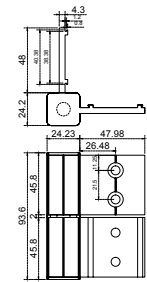

Bisagra Eurovent para serie 70.

1 juego por bolsa.

BI70			
SKU	Clave comercial	Color	Precio sugerido al público con IVA
MX65391	BI70BL	BLANCO	$189.00
MX65392	BI70NA	NATURAL	$189.00
MX65393	BI70D4	NEGRO	$189.00