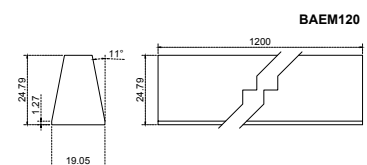

BAEM120

Barra de empuje 1.20 mts. (no incluye placa).

BAEM 1 | BAEM120				
SKU	Clave comercial	Medida	Color	Precio sugerido al público con IVA
MX65376	BAEM1BL	1.00 m	BLANCO	$298.00
MX65384	BAEM1NA		NATURAL	$256.00
MX65377	BAEM120BL	1.20 m	BLANCO	$356.00
MX65385	BAEM120NA		NATURAL	$307.00
MX65387	BAEM120D4		NEGRO	$339.00