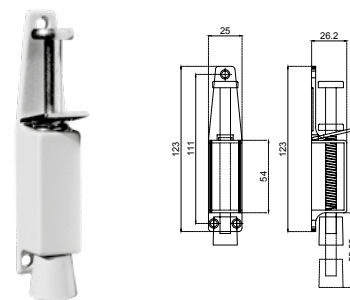

Fija puerta de lujo.

Caja de 25 o 100 pzas.

POPU			
SKU	Clave comercial	Color	Precio sugerido al público con IVA
MX65022	POPUBL	BLANCO	$96.00
MX65023	POPUNA	NATURAL	$96.00
MX65024	POPUD4	NEGRO	$96.00