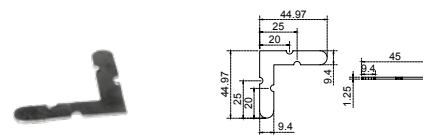

Cuerpo de lámina de aluminio, goma plástica y mecanismo de resorte que evita la entrada de agentes externos, protegiendo el interior.

• Incluye: 1 sellapuerta, rondana para levantarlo y empaque con instrucciones para su instalación

Atado con 10 piezas.

SELLAPUERTAS AUTOMÁTICO				
SKU	Clave comercial	Medida	Color	Precio sugerido al público con IVA
MX65330	A090BL	.90 m	BLANCO	$100.00
MX65334	A090NA		NATURAL	$95.00
MX65335	A090D4		NEGRO	$113.00
MX65234	A1BL	1.00 m	BLANCO	$124.00
MX65243	A1NA		NATURAL	$106.00
MX65244	A1D4		NEGRO	$124.00
MX65342	A120BL	1.20 m	BLANCO	$146.00
MX65349	A120NA		NATURAL	$131.00
MX65350	A120D4		NEGRO	$146.00

Para el resto de los acabados favor de consultar lista de precios.