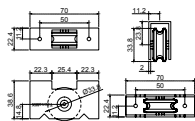

PF11/2CD

SKU	Características	Precio sugerido al público con IVA
MX65144	Carretilla fija doble embalada 1-1/2" doble balero. • Capacidad: 25 kg	\$18.00

PF2

SKU	Características	Precio sugerido al público con IVA
MX65130	Carretilla 2" embalada gorra de Napoleón. • Capacidad: 30 kg	\$18.00