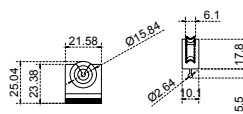

CAVEI

SKU	Características	Precio sugerido al público con IVA
MX66905	Carretilla para ventana 1-1/2". • Cuerpo de aluminio. • Capacidad: 8 kg	$6.00