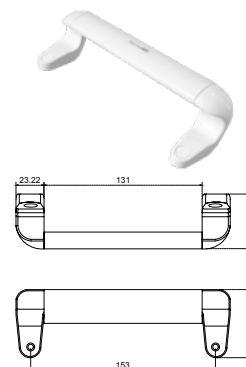

Tirador para puertas de aluminio, útil para puertas corredizas o abatibles.

- Material: Zamac
- Incluye: 1 tirador y 2 botones cubre tornillos

TIR			
SKU	Clave comercial	Color	Precio sugerido al público con IVA
MX65561	TIRBL	BLANCO	$70.00
MX65563	TIRNA	NATURAL	$70.00
MX65564	TIRD4	NEGRO	$70.00

Para el resto de los acabados favor de consultar lista de precios.