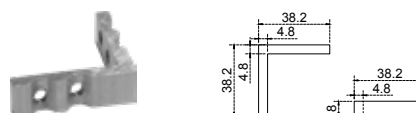

ANGP8		
SKU	Características	Precio sugerido al público con IVA
MX65352	Ángulo de aluminio para cancel de baño, perforado de 8 mm. (económico). Caja con 50 o 100 pzas.	$6.00

BISAGRAS Y PIVOTES

Pivote de aluminio descentrado, terminado de lujo, ajustable para puerta.

PIAL			
SKU	Clave comercial	Color	Precio sugerido al público con IVA
MX65445	PIALBL	BLANCO	$178.00
MX65453	PIALNA	NATURAL	$184.00
MX65454	PIALD4	NEGRO	$173.00