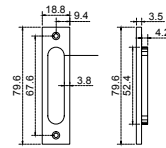

UÑEM			
SKU	Clave comercial	Características	Precio sugerido al público con IVA
MX65459	UÑEMB	Uñero para puerta corrediza.	$24.00
MX65460	UÑEM	Caja con 100 pzas.	$24.00

UÑE			
SKU	Clave comercial	Características	Precio sugerido al público con IVA
MX65328	UÑEB	Uñero para mosquitero.	$6.00
MX65329	UÑE	Caja con 100 pzas.	$6.00

**PARA MÁS INFORMACIÓN
DESCARGA NUESTRAS FICHAS TÉCNICAS EN NUESTRA WEB**

PIJAS, REMACHES Y CHILILLOS

PIJA CABEZA PH				
SKU	Clave comercial	Medidas	Empaque	Precio sugerido al público con IVA
MX67539	GALV-8X1/2	8X1/2 mm	Bolsa c/100 piezas	$19.00
MX67540	GALV-8X3/4	8X3/4 mm		$24.00
MX67541	GALV-8X1	8X1 mm		$28.00
MX67542	GALV-8X11/2	8X11/2 mm		$38.00
MX67543	GALV-8X2	8X2 mm		$48.00
MX67544	GALV-10X1/2	10X1/2 mm		$30.00
MX67545	GALV-10x1	10X1 mm		$38.00
MX67546	GALV-10X11/2	10X11/2 mm		$49.00
MX67547	GALV-10X2	10X2 mm		$62.00

PIJA CABEZA PLANA PH				
SKU	Clave comercial	Medidas	Empaque	Precio sugerido al público con IVA
MX67548	GALV-8X1/2	8X1/2 mm	Bolsa c/100 piezas	$18.00
MX67549	GALV-8X3/4	8X3/4 mm		$22.00
MX67550	GALV-8X1	8X1 mm		$25.00
MX67551	GALV-8X11/2	8X11/2 mm		$38.00
MX67552	GALV-8X2	8X2 mm		$49.00
MX67553	GALV-10X1/2	10X1/2 mm		$22.00
MX67554	GALV-10x1	10X1 mm		$37.00
MX67555	GALV-10X11/2	10X11/2 mm		$49.00
MX67556	GALV-10X2	10X2 mm		$65.00
MX67557	GALV-10X3	10X3 mm	$89.00