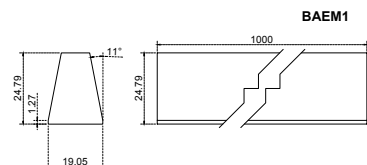

BAEM120

Barra de empuje 1.20 mts. (no incluye placa).

BAEM 1 | BAEM120				
SKU	Clave comercial	Medida	Color	Precio sugerido al público con IVA
MX65376	BAEM1BL	1.00 m	BLANCO	$298.00
MX65384	BAEM1NA		NATURAL	$256.00
MX65377	BAEM120BL	1.20 m	BLANCO	$356.00
MX65385	BAEM120NA		NATURAL	$307.00
MX65387	BAEM120D4		NEGRO	$339.00