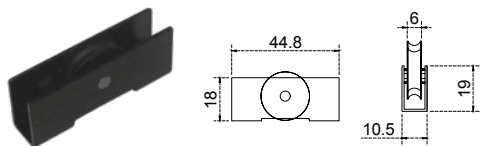

PCN11/2		
SKU	Características	Precio sugerido al público con IVA
MX65133	Carretilla para puerta de 1-½" para zoclo. Para puerta y ventana corrediza. • Capacidad: 18 kg	$13.00