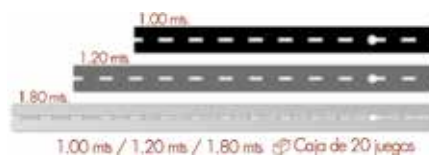

Cremalleras fabricadas en aluminio, sostienen y dan verticalidad a las ménsulas en un estante, vitrina o exhibidor.

Unidad: Juego de 2 piezas.

CREMALLERAS				
SKU	Clave comercial	Medida	Color	Precio sugerido al público con IVA
MX65325	CR1BL	1.00 m	BLANCO	$154.00
MX65326	CR1NA		NATURAL	$138.00
MX65327	CR1D4		NEGRO	$147.00
MX65429	CR120BL	1.20 m	BLANCO	$182.00
MX65432	CR180BL	1.80 m	BLANCO	$267.00
MX65434	CR180NA		NATURAL	$242.00
MX65435	CR180D4		NEGRO	$266.00

Para el resto de los acabados favor de consultar lista de precios.