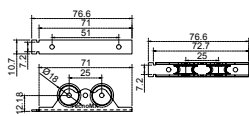

PF11/2CD

SKU	Características	Precio sugerido al público con IVA
MX65144	Carretilla fija doble embalada 1-1/2" doble balero. • Capacidad: 25 kg	$18.00