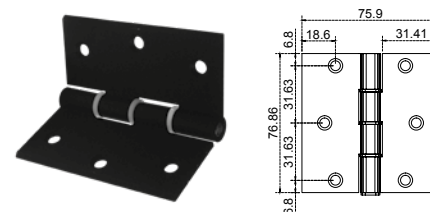

Bisagra de libro 3"x3" con empaques de plástico en las uniones.

• Amplitud de giro: 315°

Caja de 10 a 500 pzas.

LIBRO			
SKU	Clave comercial	Color	Precio sugerido al público con IVA
MX65479	LIBROBL	BLANCO	$21.00
MX65487	LIBRONA	NATURAL	$21.00
MX65488	LIBROD4	NEGRO	$23.00