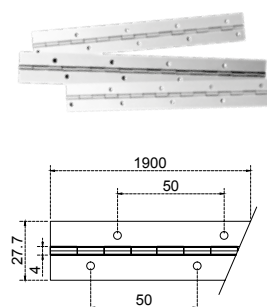

ANG8		
SKU	Características	Precio sugerido al público con IVA
MX65323	Ángulo de aluminio para cancel de baño de 8 mm. (económico). Caja con 50 o 100 pzas.	$6.00

ANG10		
SKU	Características	Precio sugerido al público con IVA
MX67510	Ángulo de aluminio para cancel de baño de 10 mm. (semilujo). Caja con 50 o 100 pzas	$6.00

ANG12		
SKU	Características	Precio sugerido al público con IVA
MX65324	Ángulo de aluminio para cancel de baño de 12 mm. (semilujo). Caja con 50 o 100 pzas.	$6.00

ANGP8		
SKU	Características	Precio sugerido al público con IVA
MX65352	Ángulo de aluminio para cancel de baño, perforado de 8 mm. (económico). Caja con 50 o 100 pzas.	$6.00

BISAGRAS Y PIVOTES

Pivote de aluminio descentrado, terminado de lujo, ajustable para puerta.

PIAL			
SKU	Clave comercial	Color	Precio sugerido al público con IVA
MX65445	PIALBL	BLANCO	$178.00
MX65453	PIALNA	NATURAL	$184.00
MX65454	PIALD4	NEGRO	$173.00

Para el resto de los acabados favor de consultar lista de precios.

Bisagra de piano 1.90mts.

• Material: Aluminio.

Caja con 25 pzas.

PIANO				
SKU	Clave comercial	Medida	Color	Precio sugerido al público con IVA
MX65492	PIANOBL		BLANCO	$92.00
MX65493	PIANONA	1.90 m	NATURAL	$68.00
MX65494	PIANOD4		NEGRO	$86.00

Bisagra de libro 3"x3" con empaques de plástico en las uniones.

• Amplitud de giro: 315°

Caja de 10 a 500 pzas.

LIBRO			
SKU	Clave comercial	Color	Precio sugerido al público con IVA
MX65479	LIBROBL	BLANCO	$21.00
MX65487	LIBRONA	NATURAL	$21.00
MX65488	LIBROD4	NEGRO	$23.00

Para el resto de los acabados favor de consultar lista de precios.