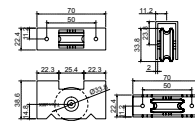

PF3-AL

SKU	Características	Precio sugerido al público con IVA
MX65143	Línea 3" fija embalada. • Cuerpo de Aluminio. • Capacidad: 50 kg	$37.00