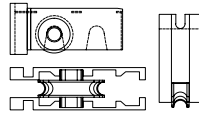

PEM11/2

SKU	Características	Precio sugerido al público con IVA
MX65135	Carretilla línea embalada 1-1/2" • Capacidad: 15 kg	$24.00