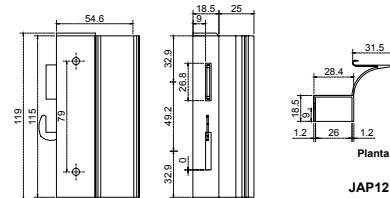

JAP12

Jaladera de perico con formaica 12 cm.

- Material: Aluminio
- Caja con 130 pzas.

JAP18

Jaladera de perico con formaica 18 cm.

- Material: Aluminio
- Caja con 90 pzas.

JAP12 | JAP18				
SKU	Clave comercial	Color	Pija	Precio sugerido al público con IVA
MX65716	JAP12BLP	BLANCO	CON PIJA	$34.00
MX66861	JAP12BL		SIN PIJA	$37.00
MX65725	JAP12NAP	NATURAL	CON PIJA	$37.00
MX65692	JAP12NA		SIN PIJA	$34.00
MX65726	JAP12D4P	NEGRO	CON PIJA	$35.00
MX65693	JAP12D4		SIN PIJA	$37.00
MX65734	JAP18BLP	BLANCO	CON PIJA	$48.00
MX65699	JAP18BL		SIN PIJA	$49.00
MX65742	JAP18NAP	NATURAL	CON PIJA	$42.00
MX65707	JAP18NA		SIN PIJA	$49.00
MX65743	JAP18D4P	NEGRO	CON PIJA	$48.00
MX65708	JAP18D4		SIN PIJA	$49.00

Para el resto de los acabados favor de consultar lista de precios.