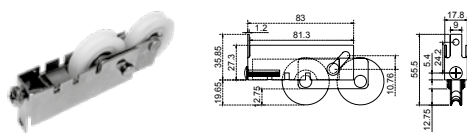

CATA		
SKU	Características	Precio sugerido al público con IVA
MX65394	Carretilla tipo tandem 1-½", ajustable, con cuerpo de lámina. • Capacidad: 40 kg	$68.00