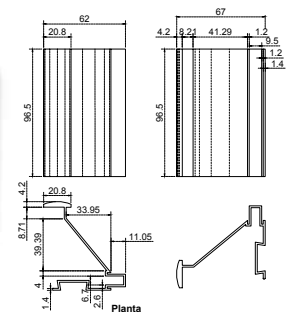

Para el resto de los acabados favor de consultar lista de precios.

Jaladera estriada: JAES20 | JAES25

• Material: Aluminio
• Medidas: 20 cm y 25 cm

Caja con 2 pzas.

JAES20 | JAES25			
SKU	Clave comercial	Color	Precio sugerido al público con IVA
MX65633	JAES20BL	BLANCO	$83.00
MX65643	JAES20NA	NATURAL	$83.00
MX65645	JAES20D4	NEGRO	$83.00
MX65634	JAES25BL	BLANCO	$102.00
MX65644	JAES25NA	NATURAL	$89.00
MX65646	JAES25D4	NEGRO	$102.00