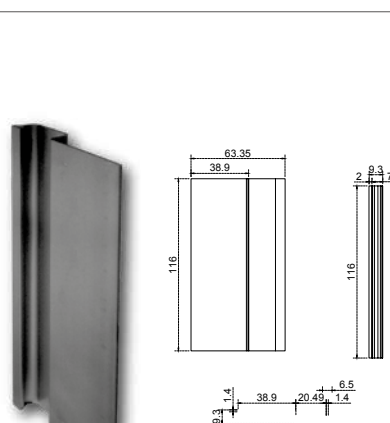

JA12

C012 | C018

JA18

C012 | C018

Caja con 100 pzas.

C012 | C018			
SKU	Clave comercial	Color	Precio sugerido al público con IVA
MX65399	CO12BL	BLANCO	$15.00
MX65408	CO12NA	NATURAL	$16.00
MX65409	CO12D4	NEGRO	$16.00
MX65416	CO18BL	BLANCO	$21.00
MX65425	CO18NA	NATURAL	$19.00
MX65426	CO18D4	NEGRO	$19.00

Para el resto de los acabados favor de consultar lista de precios.