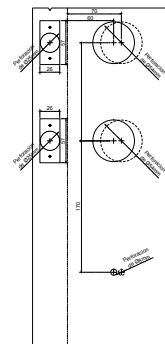

GATILLOS

Cerradura gatillo ovalado

- Acabado: Níquel Satín
- Material: Zamac

Disponible en:

- Función: Llave - Llave (GAOV)
- Llave - Mariposa (GAOVMA)

GAOV GAOVMA		
SKU	Clave comercial	Precio sugerido al público con IVA
MX66973	GAOV	\$788.00
MX66974	GAOVMA	\$709.00