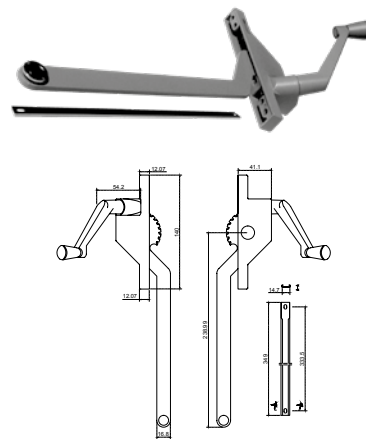

Operador de brazo largo con guía de acero inoxidable.

OPBR			
SKU	Clave comercial	Color	Precio sugerido al público con IVA
MX65035	OPBRBL DER	BLANCO	$202.00
MX65036	OPBRNA DER	NATURAL	$218.00
MX65037	OPBRD4 DER	NEGRO	$208.00
MX65038	OPBRBLI IZQ	BLANCO	$203.00
MX65039	OPBRNAI IZQ	NATURAL	$218.00
MX65040	OPBRD4I IZQ	NEGRO	$202.00