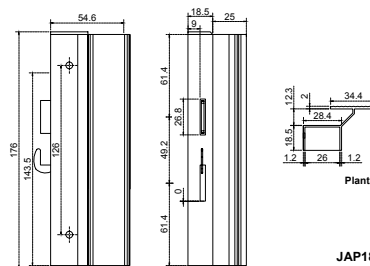

JAP12

JAP18

JA12

Jaladera de perico estriada 12 cm.

- Material: Aluminio
- Caja con 150 pzas.

JA18

Jaladera de perico con formaica 18 cm.

- Material: Aluminio
- Caja con 100 pzas.

JA12 | JA18			
SKU	Clave comercial	Color	Precio sugerido al público con IVA
MX65575	JA12BL	BLANCO	$30.00
MX65584	JA12NA	NATURAL	$37.00
MX65585	JA12D4	NEGRO	$31.00
MX65592	JA18BL	BLANCO	$48.00
MX65601	JA18NA	NATURAL	$48.00
MX65602	JA18D4	NEGRO	$48.00

Para el resto de los acabados favor de consultar lista de precios.