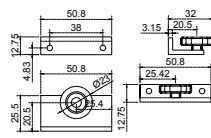

CANTEB

SKU	Características	Precio sugerido al público con IVA
MX65152	Carretilla para cancel de baño tipo "L", con rodaja plana. • Capacidad: 10 kg	$15.00