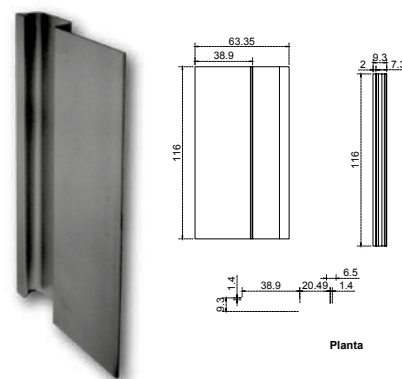

JAP12

Jaladera de perico con formaica 12 cm.

- Material: Aluminio
- Caja con 130 pzas.

JAP18

Jaladera de perico con formaica 18 cm.

- Material: Aluminio
- Caja con 90 pzas.

JAP12 | JAP18				
SKU	Clave comercial	Color	Pija	Precio sugerido al público con IVA
MX65716	JAP12BLP	BLANCO	CON PIJA	$34.00
MX66861	JAP12BL		SIN PIJA	$37.00
MX65725	JAP12NAP	NATURAL	CON PIJA	$37.00
MX65692	JAP12NA		SIN PIJA	$34.00
MX65726	JAP12D4P	NEGRO	CON PIJA	$35.00
MX65693	JAP12D4		SIN PIJA	$37.00
MX65734	JAP18BLP	BLANCO	CON PIJA	$48.00
MX65699	JAP18BL		SIN PIJA	$49.00
MX65742	JAP18NAP	NATURAL	CON PIJA	$42.00
MX65707	JAP18NA		SIN PIJA	$49.00
MX65743	JAP18D4P	NEGRO	CON PIJA	$48.00
MX65708	JAP18D4		SIN PIJA	$49.00

Para el resto de los acabados favor de consultar lista de precios.

JA12

Jaladera de perico estriada 12 cm.

- Material: Aluminio
- Caja con 150 pzas.

JA18

Jaladera de perico con formaica 18 cm.

- Material: Aluminio
- Caja con 100 pzas.

JA12 | JA18			
SKU	Clave comercial	Color	Precio sugerido al público con IVA
MX65575	JA12BL	BLANCO	$30.00
MX65584	JA12NA	NATURAL	$37.00
MX65585	JA12D4	NEGRO	$31.00
MX65592	JA18BL	BLANCO	$48.00
MX65601	JA18NA	NATURAL	$48.00
MX65602	JA18D4	NEGRO	$48.00

Para el resto de los acabados favor de consultar lista de precios.

C012 | C018

Caja con 100 pzas.

C012 | C018			
SKU	Clave comercial	Color	Precio sugerido al público con IVA
MX65399	CO12BL	BLANCO	$15.00
MX65408	CO12NA	NATURAL	$16.00
MX65409	CO12D4	NEGRO	$16.00
MX65416	CO18BL	BLANCO	$21.00
MX65425	CO18NA	NATURAL	$19.00
MX65426	CO18D4	NEGRO	$19.00

Para el resto de los acabados favor de consultar lista de precios.