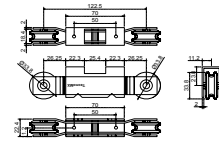

PTANDEM

SKU	Características	Precio sugerido al público con IVA
MX65154	Cerratilla fija Tandem embalada para línea de 3". Serie 70. • Capacidad: 90 kg	$48.00