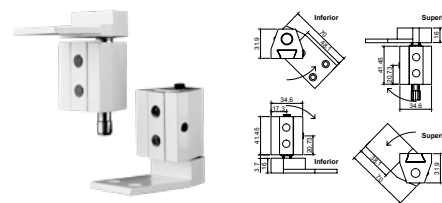

Para el resto de los acabados favor de consultar lista de precios.

Bisagra de piano 1.90mts.

• Material: Aluminio.

Caja con 25 pzas.

PIANO				
SKU	Clave comercial	Medida	Color	Precio sugerido al público con IVA
MX65492	PIANOBL		BLANCO	$92.00
MX65493	PIANONA	1.90 m	NATURAL	$68.00
MX65494	PIANOD4		NEGRO	$86.00