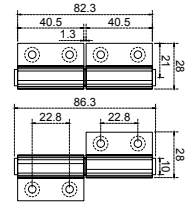

Bisagra Euro serie 35, con perno en acero inoxidable.

Caja con 25 pzas.

BIS-35			
SKU	Clave comercial	Color	Precio sugerido al público con IVA
MX65464	BIS35BL	BLANCO	$43.00
MX65471	BIS35NA	NATURAL	$43.00
MX65472	BIS35D4	NEGRO	$42.00