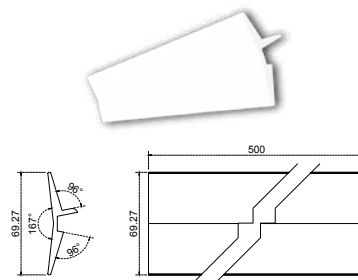

Placa de empuje 0.50 mts, sin barra.

• **Material:** Fabricada en aluminio.

PLACA			
SKU	Clave comercial	Color	Precio sugerido al público con IVA
MX65496	PLACABL	BLANCO	$173.00
MX65502	PLACANA	NATURAL	$145.00

Para el resto de los acabados favor de consultar lista de precios.