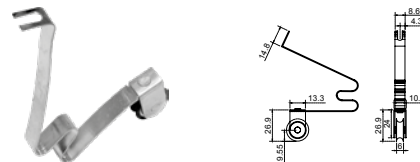

PMF		
SKU	Características	Precio sugerido al público con IVA
MX65140	Carretilla para mosquetero fleje ratón. • Capacidad: 15 kg	$13.00