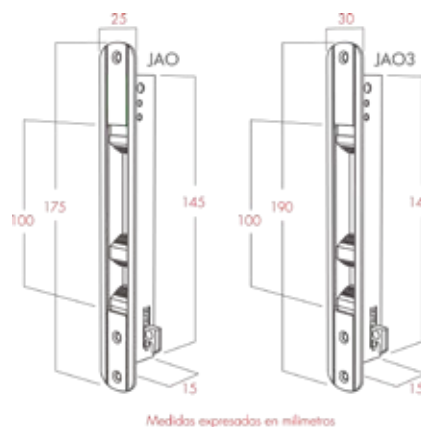

Jaladera de embutir tipo española para perfiles de aluminio de 3".
Para instalación recomendada en puertas corredizas.

Diseño europeo

Funcionamiento manual o automático, según la necesidad del cliente.

- Material gancho T: Zamac
- Material contra: Zamac

• Incluye: jaladera, contra y tornillería para su fijación

Caja de 20 o 200 pzas.

JAO3			
SKU	Clave comercial	Color	Precio sugerido al público con IVA
MX65652	JAO3BL	BLANCO	$53.00
MX66857	JAO3NA	NATURAL	$53.00
MX65653	JAO3D4	NEGRO	$53.00

Para el resto de los acabados favor de consultar lista de precios.