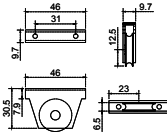

CARRETILLAS PARA PERFILES

VIT

SKU	Características	Precio sugerido al público con IVA
MX65141	Carretilla para vitrina con rodaja metálica. • Capacidad: 20 kg	\$13.00

PMOS

SKU	Características	Precio sugerido al público con IVA
MX65146	Carretilla para mosquitero. • Capacidad: 20 kg	\$18.00