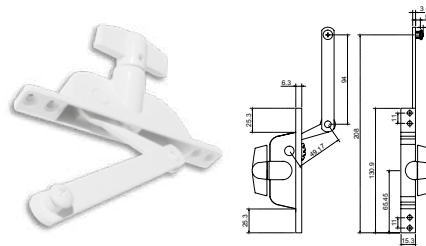

Operador de mariposa para celosías de lujo.

Caja con 10 on 100 pzas.

OPMA			
SKU	Clave comercial	Color	Precio sugerido al público con IVA
MX65041	OPMABL	BLANCO	$106.00
MX65043	OPMANA	NATURAL	$106.00
MX65044	OPMAD4	NEGRO	$106.00