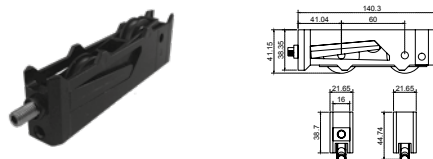

DOPLIN70		
SKU	Características	Precio sugerido al público con IVA
MX65153	Carretilla doble eurovent serie 70. • Capacidad: 100 kg	$235.00

ACCESORIOS

Rollo de felpa estándar 200 mts.

La felpa TecnoMX cuenta con:
3 hilos

Tramado uniforme

Guía de plástico e 7 mm para su fácil instalación en los rieles y perfiles de aluminio más comunes.

- Material: Propileno de alta calidad
- Acabado: Gris, Blanco, Negro

Caja con 8 pzas.