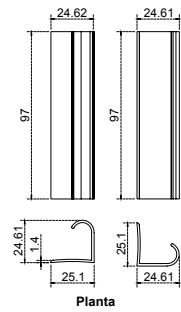

Para el resto de los acabados favor de consultar lista de precios.

C012 | C018

Jaladera trompa de elefante 10 cm.

• Material: Aluminio

Bolsa con 20 pzas. o Caja con 100 pzas.

JAEL			
SKU	Clave comercial	Color	Precio sugerido al público con IVA
MX65611	JAELBL	BLANCO	\$12.00
MX65620	JAELNA	NATURAL	\$8.00
MX65621	JAELD4	NEGRO	\$12.00

Para el resto de los acabados favor de consultar lista de precios.

Jaladera estriada: JAES20 | JAES25

• Material: Aluminio
• Medidas: 20 cm y 25 cm

Caja con 2 pzas.

JAES20 JAES25			
SKU	Clave comercial	Color	Precio sugerido al público con IVA
MX65633	JAES20BL	BLANCO	\$83.00
MX65643	JAES20NA	NATURAL	\$83.00
MX65645	JAES20D4	NEGRO	\$83.00
MX65634	JAES25BL	BLANCO	\$102.00
MX65644	JAES25NA	NATURAL	\$89.00
MX65646	JAES25D4	NEGRO	\$102.00