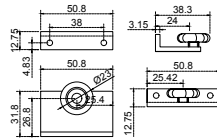

CANTEAO

SKU	Características	Precio sugerido al público con IVA
MX65151	Carretilla para cancel de baño tipo "L", con rodaja ovalada. • Capacidad: 10 kg	$18.00