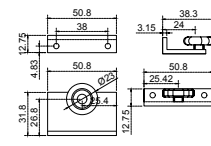

CANTEA

SKU	Características	Precio sugerido al público con IVA
MX65150	Carretilla para cancel de baño tipo "L", con rodaja plana. • Capacidad: 10 kg	$16.00