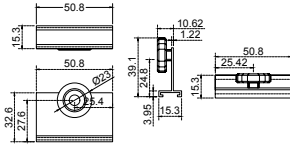

CANBE

SKU	Características	Precio sugerido al público con IVA
MX65149	Carretilla tipo "T" para cancel de baño baja, con rodaja plana. • Capacidad: 12 kg	$13.00