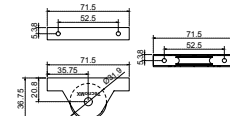

PF11/2CD

SKU	Características	Precio sugerido al público con IVA
MX65144	Carretilla fija doble embalada 1-1/2" doble balero. • Capacidad: 25 kg	\$18.00

PF2

SKU	Características	Precio sugerido al público con IVA
MX65130	Carretilla 2" embalada gorra de Napoleón. • Capacidad: 30 kg	\$18.00