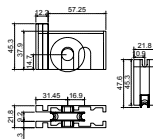

PEM3

SKU	Clave comercial	Características	Precio sugerido al público con IVA
MX65137	PEM3	Carretilla de embutir línea 3" con cuerpo de plástico.	$16.00
MX65136	PEM3N	• Capacidad: 30 kg	$18.00