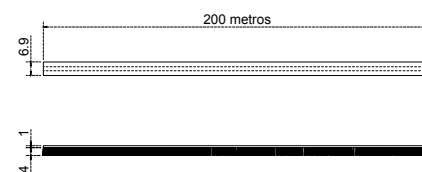

FEL2			
SKU	Clave comercial	Color	Precio sugerido al público con IVA
MX65224	FEL2B	BLANCO	$254.00
MX65225	FEL2N	NEGRO	$238.00
MX65226	FEL2G	GRIS	$238.00