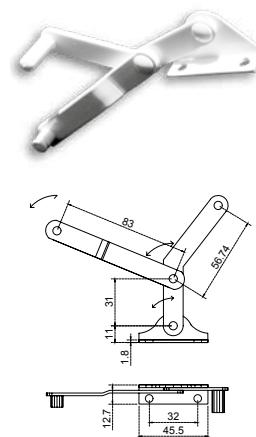

Operador de celosías económico.

Caja con 50 o 100 pzas.

OPEC			
SKU	Clave comercial	Color	Precio sugerido al público con IVA
MX65506	OPECBL DER	BLANCO	$30.00
MX65510	OPECNA DER	NATURAL	$30.00
MX65511	OPEC4 DER	NEGRO	$30.00
MX65515	OPECBLI IZQ	BLANCO	$30.00
MX65519	OPECNAI IZQ	NATURAL	$30.00
MX65520	OPEC4I IZQ	NEGRO	$30.00

CIPU2 | CIPU3 | CIPU4				
SKU	Clave comercial	Acabados	Características	Precio sugerido al público con IVA
MX67400	CIPU2BL	Blanco	CIPU2	$414.00
MX67401	CIPU2NA	Natural	Cierrapuertas fuerza 2 Fabricado en aluminio de alta resistencia	$414.00
MX67402	CIPU2NE	Negro	• Capacidad: de 25 a 45 kg	$414.00
MX67205	CIPU3BL	Blanco	CIPU3	$427.00
MX67206	CIPU3NA	Natural	Cierrapuertas fuerza 3 Fabricado en aluminio de alta resistencia.	$430.00
MX67207	CIPU3NE	Negro	• Capacidad: de 45 a 65 kg	$467.00
MX67208	CIPU4BL	Blanco	CIPU4	$525.00
MX67209	CIPU4NA	Natural	Cierrapuertas fuerza 4 Fabricado en aluminio de alta resistencia.	$525.00
MX67210	CIPU4NE	Negro	• Capacidad: de 65 a 85 kg	$525.00