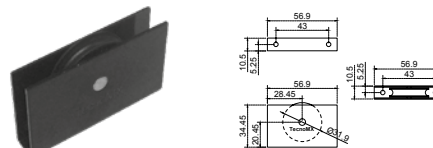

PCN2		
SKU	Características	Precio sugerido al público con IVA
MX65132	Carretilla fija 2" embalada, rodaja de nylon. • Capacidad: 30 kg	$18.00