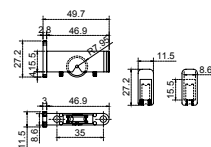

CAVII

SKU	Características	Precio sugerido al público con IVA
MX66906	Carretilla para vitrina embalada. • Capacidad: 10 kg	$8.00