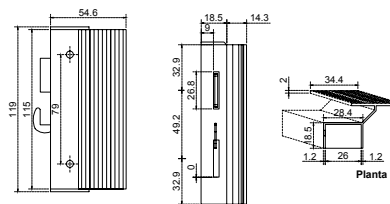

JAP12

Jaladera de perico con formaica 12 cm.

- Material: Aluminio
- Caja con 130 pzas.

JAP18

Jaladera de perico con formaica 18 cm.

- Material: Aluminio
- Caja con 90 pzas.

JAP12 | JAP18				
SKU	Clave comercial	Color	Pija	Precio sugerido al público con IVA
MX65716	JAP12BLP	BLANCO	CON PIJA	$34.00
MX66861	JAP12BL		SIN PIJA	$37.00
MX65725	JAP12NAP	NATURAL	CON PIJA	$37.00
MX65692	JAP12NA		SIN PIJA	$34.00
MX65726	JAP12D4P	NEGRO	CON PIJA	$35.00
MX65693	JAP12D4		SIN PIJA	$37.00
MX65734	JAP18BLP	BLANCO	CON PIJA	$48.00
MX65699	JAP18BL		SIN PIJA	$49.00
MX65742	JAP18NAP	NATURAL	CON PIJA	$42.00
MX65707	JAP18NA		SIN PIJA	$49.00
MX65743	JAP18D4P	NEGRO	CON PIJA	$48.00
MX65708	JAP18D4		SIN PIJA	$49.00

Para el resto de los acabados favor de consultar lista de precios.

JA12

Jaladera de perico estriada 12 cm.

- Material: Aluminio
- Caja con 150 pzas.

JA18

Jaladera de perico con formaica 18 cm.

- Material: Aluminio
- Caja con 100 pzas.

JA12 | JA18			
SKU	Clave comercial	Color	Precio sugerido al público con IVA
MX65575	JA12BL	BLANCO	$30.00
MX65584	JA12NA	NATURAL	$37.00
MX65585	JA12D4	NEGRO	$31.00
MX65592	JA18BL	BLANCO	$48.00
MX65601	JA18NA	NATURAL	$48.00
MX65602	JA18D4	NEGRO	$48.00

Para el resto de los acabados favor de consultar lista de precios.

C012 | C018

Caja con 100 pzas.

C012 | C018			
SKU	Clave comercial	Color	Precio sugerido al público con IVA
MX65399	CO12BL	BLANCO	$15.00
MX65408	CO12NA	NATURAL	$16.00
MX65409	CO12D4	NEGRO	$16.00
MX65416	CO18BL	BLANCO	$21.00
MX65425	CO18NA	NATURAL	$19.00
MX65426	CO18D4	NEGRO	$19.00

Para el resto de los acabados favor de consultar lista de precios.