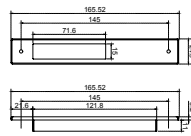

UÑEM			
SKU	Clave comercial	Características	Precio sugerido al público con IVA
MX65459	UÑEMB	Uñero para puerta corrediza.	$24.00
MX65460	UÑEM	Caja con 100 pzas.	$24.00

UÑE			
SKU	Clave comercial	Características	Precio sugerido al público con IVA
MX65328	UÑEB	Uñero para mosquitero.	$6.00
MX65329	UÑE	Caja con 100 pzas.	$6.00

**PARA MÁS INFORMACIÓN
DESCARGA NUESTRAS FICHAS TÉCNICAS EN NUESTRA WEB**

PIJAS, REMACHES Y CHILILLOS

PIJA CABEZA PH				
SKU	Clave comercial	Medidas	Empaque	Precio sugerido al público con IVA
MX67539	GALV-8X1/2	8X1/2 mm	Bolsa c/100 piezas	$19.00
MX67540	GALV-8X3/4	8X3/4 mm		$24.00
MX67541	GALV-8X1	8X1 mm		$28.00
MX67542	GALV-8X11/2	8X11/2 mm		$38.00
MX67543	GALV-8X2	8X2 mm		$48.00
MX67544	GALV-10X1/2	10X1/2 mm		$30.00
MX67545	GALV-10x1	10X1 mm		$38.00
MX67546	GALV-10X11/2	10X11/2 mm		$49.00
MX67547	GALV-10X2	10X2 mm		$62.00

PIJA CABEZA PLANA PH				
SKU	Clave comercial	Medidas	Empaque	Precio sugerido al público con IVA
MX67548	GALV-8X1/2	8X1/2 mm	Bolsa c/100 piezas	$18.00
MX67549	GALV-8X3/4	8X3/4 mm		$22.00
MX67550	GALV-8X1	8X1 mm		$25.00
MX67551	GALV-8X11/2	8X11/2 mm		$38.00
MX67552	GALV-8X2	8X2 mm		$49.00
MX67553	GALV-10X1/2	10X1/2 mm		$22.00
MX67554	GALV-10x1	10X1 mm		$37.00
MX67555	GALV-10X11/2	10X11/2 mm		$49.00
MX67556	GALV-10X2	10X2 mm		$65.00
MX67557	GALV-10X3	10X3 mm	$89.00