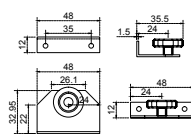

PSIL

SKU	Características	Precio sugerido al público con IVA
MX65147	Carretilla para cancel de baño, tropicalizada tipo la silla. • Capacidad: 10 kg	$12.00