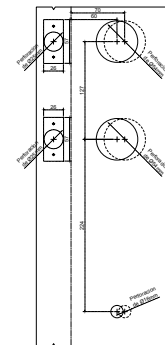

Cerradura gatillo cuadrado

- Acabado: Níquel Satín
- Material: Zamac

Disponible en:

- Función: Llave - Llave (GACU)
- Llave - Mariposa (GACUMA)

GACU | GACUMA		
SKU	Clave comercial	Precio sugerido al público con IVA
MX66975	GACU	$847.00
MX66976	GACUMA	$761.00