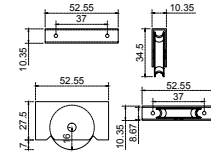

PMOS

SKU	Características	Precio sugerido al público con IVA
MX65146	Carretilla para mosquitero. • Capacidad: 20 kg	$18.00