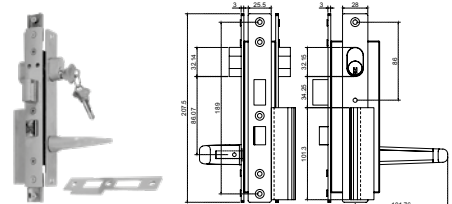

Precios por pieza expresados en pesos mexicanos, los cuales pueden sufrir cambios sin previo aviso. Los precios publicados en este catálogo son precios sugeridos de venta al público con IVA incluido, por lo cual el distribuidor podrá establecer libremente sus precios de reventa. Los productos presentados en este catálogo, pueden ser modificados, derivados de nuestros procesos de innovación y mejora continua. Todos nuestros productos cuentan con garantía. Las presentaciones de venta de nuestros productos (caja, blister, master, corrugado, etc.) pueden cambiar sin previo aviso. Acotaciones en milímetros, se recomienda solicitar ficha técnica y verificar físicamente previo a realizar instalación y perforación.