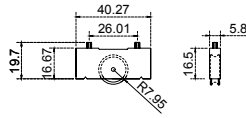

CARRETILLAS PARA PERFILES

VIT

SKU	Características	Precio sugerido al público con IVA
MX65141	Carretilla para vitrina con rodaja metálica. • Capacidad: 20 kg	$13.00