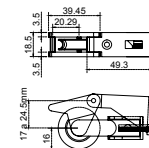

PZAM

SKU	Características	Precio sugerido al público con IVA
MX65148	Carretilla 1-1/4" reforzada en zamac, ajustable. • Capacidad: 40 kg	$65.00