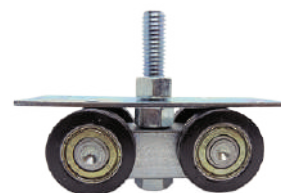

Carretilla 4 baleros reforzada para portón

DESCRIPCIÓN	CAPACIDAD	CLAVE
IMPORTADA	150 KG	CA - 1004 I
NACIONAL	150 KG	CA - 1004