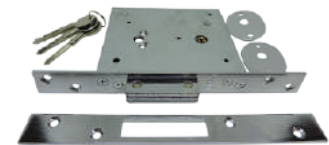

Chapa de seguridad adicional con tetrallave fmx

MATERIAL	JUEGOS x EMPAQUE	CLAVE
ACERO	20	CH - 1200