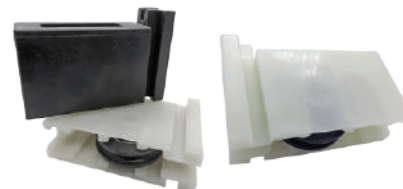

Carretilla para puerta 3"
ensamble rápido

MATERIAL	CAPACIDAD	CLAVE
NYLON	30 KG	CA - 1523 I
NYLON RECICLADO NGO	30 KG	CA - 1523 NG
POLIPROPILENO VIRGEN	25 KG	CA - 1523 P